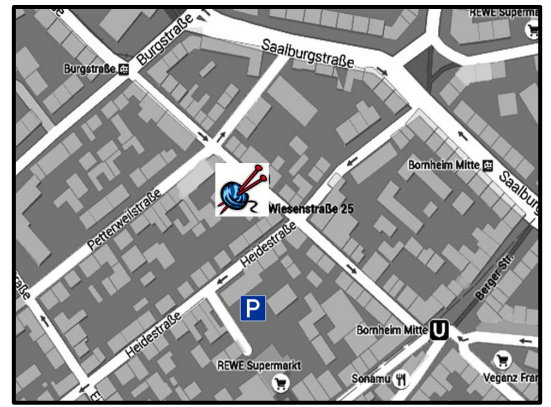

NINA
Wolle und mehr...

Öffentliche Verkehrsmittel:
Straßenbahn: Station Burgstraße /
Station Bornheim Mitte (Tram 12)
U-Bahn: Bornheim Mitte (U4)
Parkplätze:
in ausreichender Menge auf dem
Parkplatz Heidestraße (REWE)