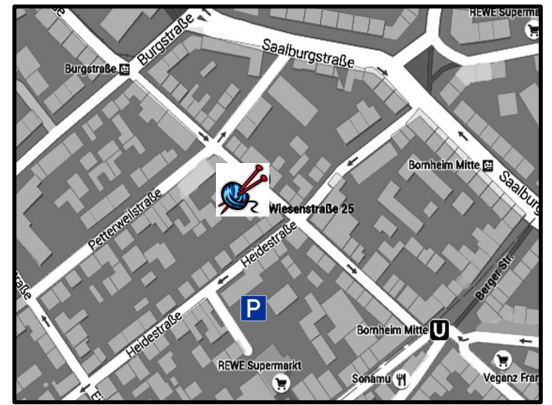

NINA
Wolle und mehr...

Öffentliche Verkehrsmittel:
Straßenbahn: Station Burgstraße /
Station Bornheim Mitte (Tram 12)
U-Bahn: Bornheim Mitte (U4)
Parkplätze:
in ausreichender Menge auf dem
Parkplatz Heidestraße (REWE)